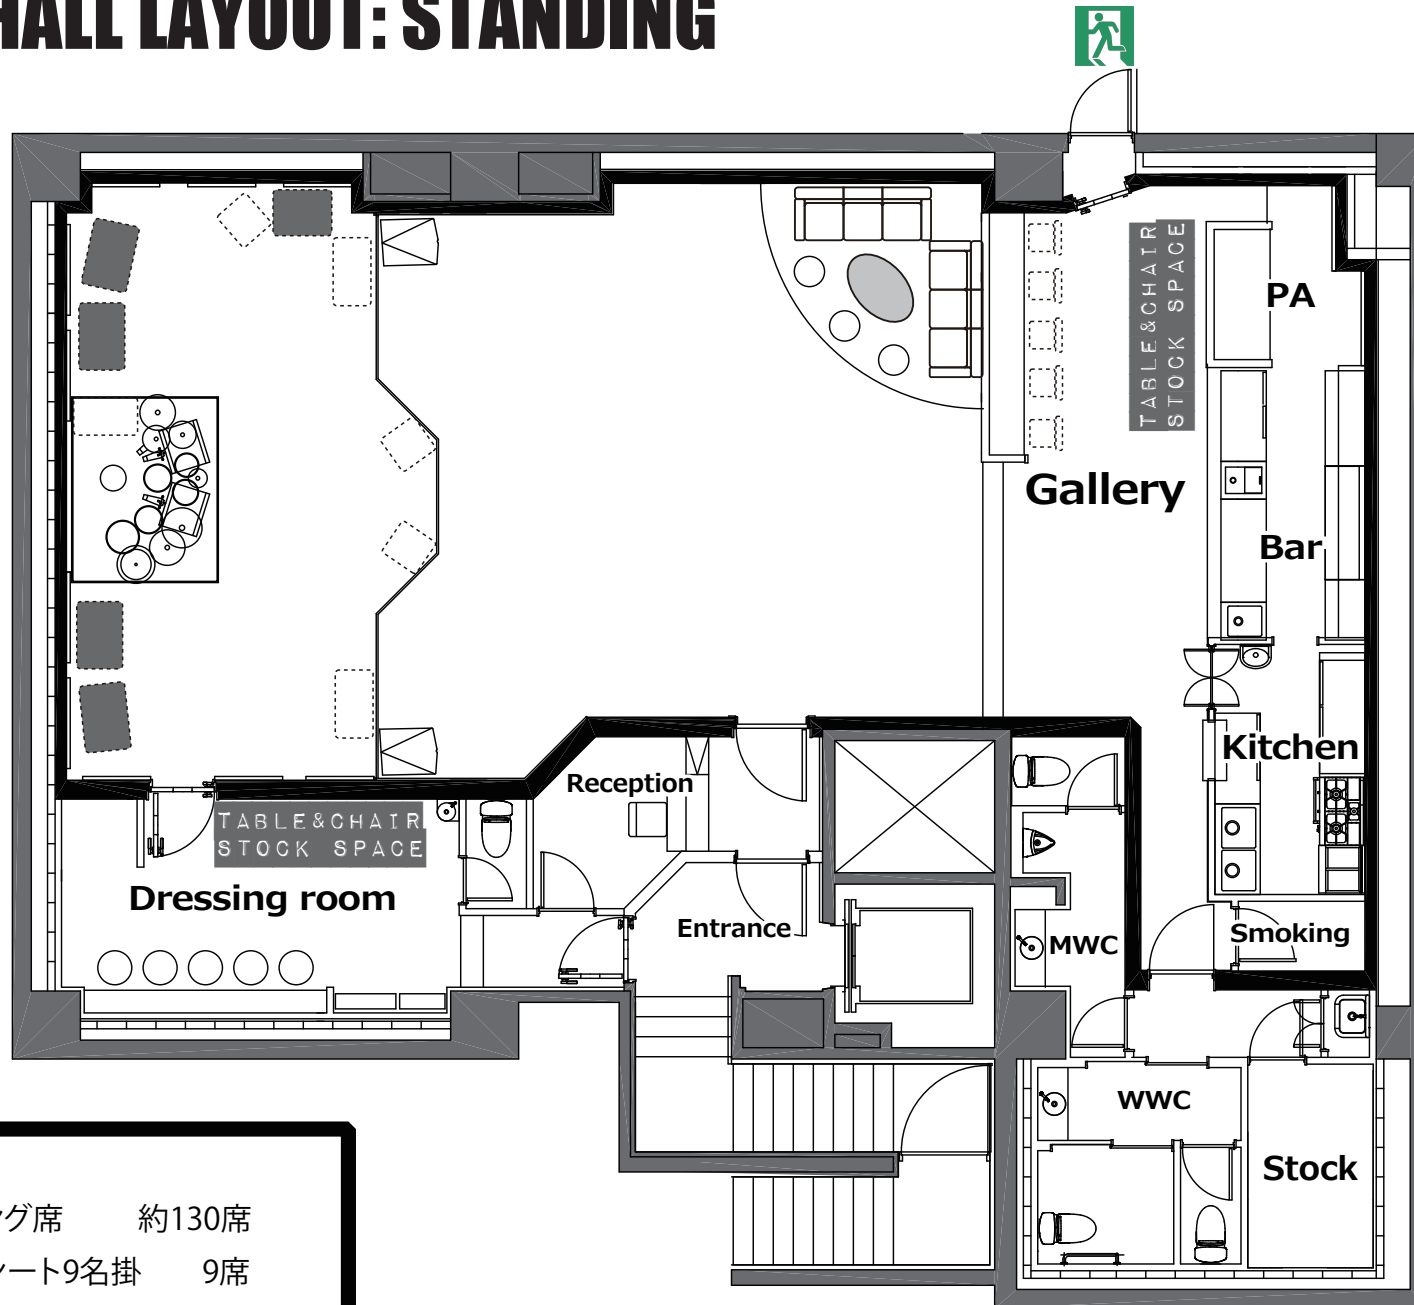

HALL LAYOUT: STANDING

スタンディング席	約130席
プレミアムシート9名掛	9席
合計	139席