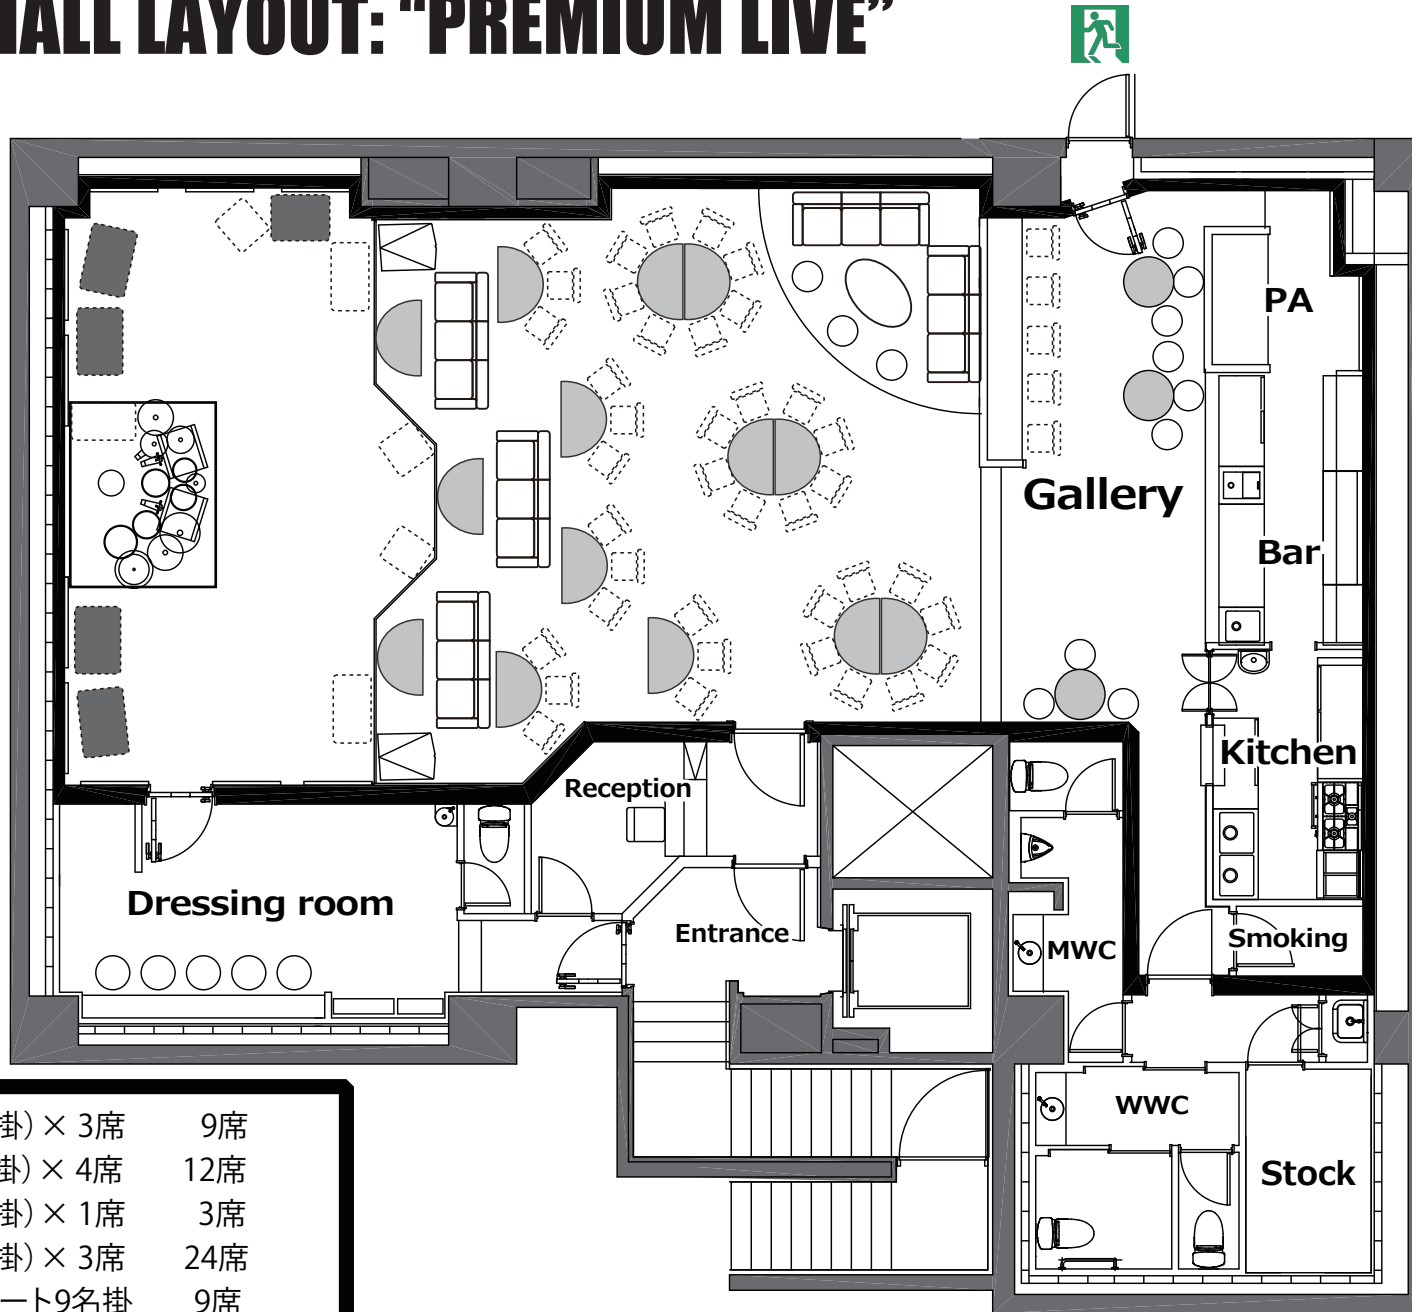

# HALL LAYOUT: "PREMIUM LIVE"

SS席 (3名掛) × 3席	9席
S席 (3名掛) × 4席	12席
A席 (3名掛) × 1席	3席
A席 (8名掛) × 3席	24席
プレミアムシート9名掛	9席
カウンター席 × 5席	5席
合計	62席